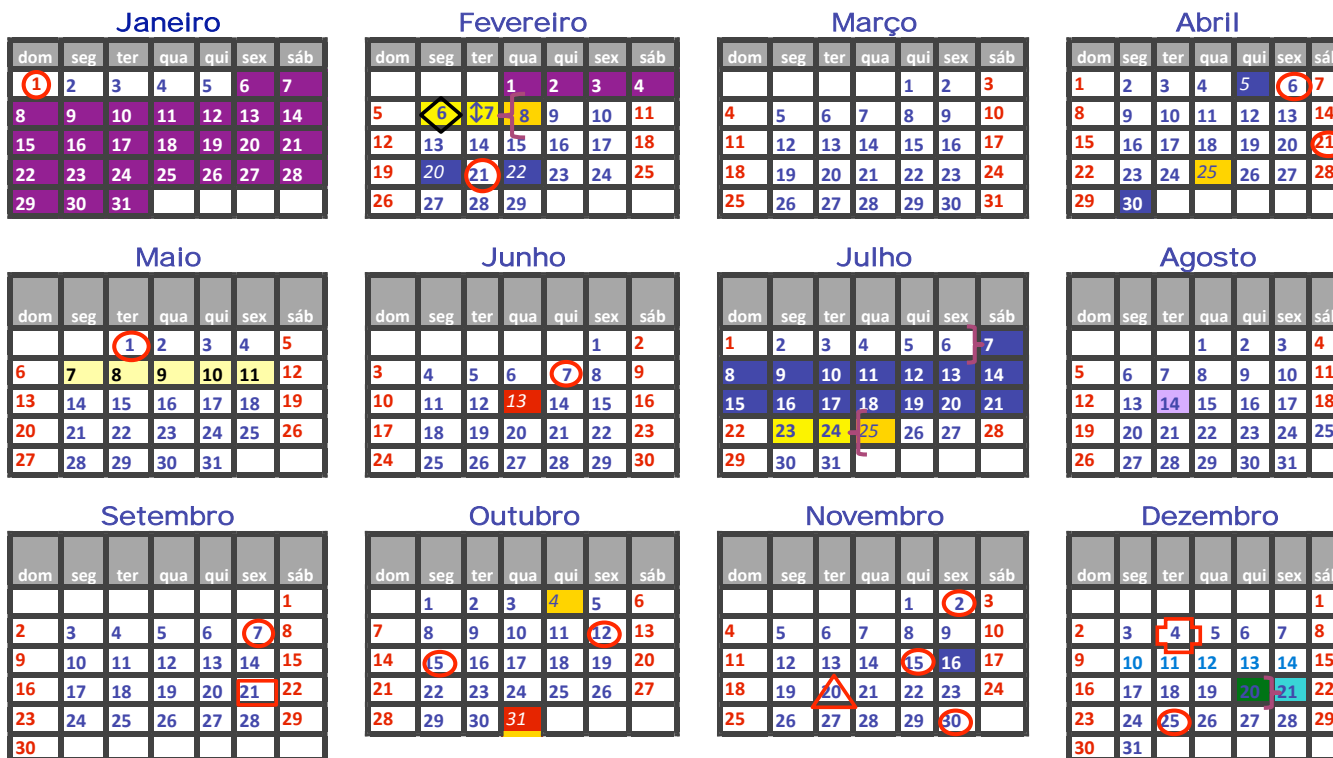

# Calendário Escolar 2012

Rede Pública DE ENSINO do Distrito Federal - Regime anual

Aprovado pela Portaria 149 de 09 de novembro de 2011

## Ferriados:

- 19/01/2012- Confraternização Universal
- 21/02/2012- Carnaval
- 06/04/2012 - Paixão de Cristo
- 21/04/2012 - Tiradentes / Aniversário de Brasília
- 19/05/2012 - Dia do Trabalho
- 07/06/2012 - Corpus Christi
- 07/09/2012 - Independência do Brasil
- 12/10/2012 - Nossa Senhora Aparecida
- 15/10/2012 - Dia do Professor
- 02/11/2012- Finados
- 15/11/2012 - Proclamação da República
- 30/11/2012 - Dia do Evangélico
- 25/12/2012 - Natal

## 2º Semestre (100)

Julho .....	5
Agosto .....	23
Setembro .....	19
Outubro .....	21
Novembro .....	18
Dezembro .....	14

- 1º Bimestre: 08/02 a 24/04
- 2º Bimestre: 25/04 a 06/07
- 3º Bimestre: 25/07 a 03/10
- 4º Bimestre: 04/10 a 20/12

## Legenda:

- Férias Coletivas
- Semana Pedagógica
- Início do ano letivo - dia letivo temático
- Término do ano letivo
- Início de bimestre
- Recesso Escolar para alunos e professores
- Semana de Educação para a vida - (Dias letivos temáticos)
- Avaliação pedagógica do semestre/Reunião comunidade escolar/dia letivo temático
- Olimpíada da Matemática / OBMEP- ( Dia letivo temático)
- Avaliação Final
- Início/Término de semestre
- Escolha de Turmas
- Apresentação dos professores
- Feriado
- Dia da Consciência Negra
- Dia do Orientador Educacional
- Dia Nacional de Luta da Pessoa com Deficiência.