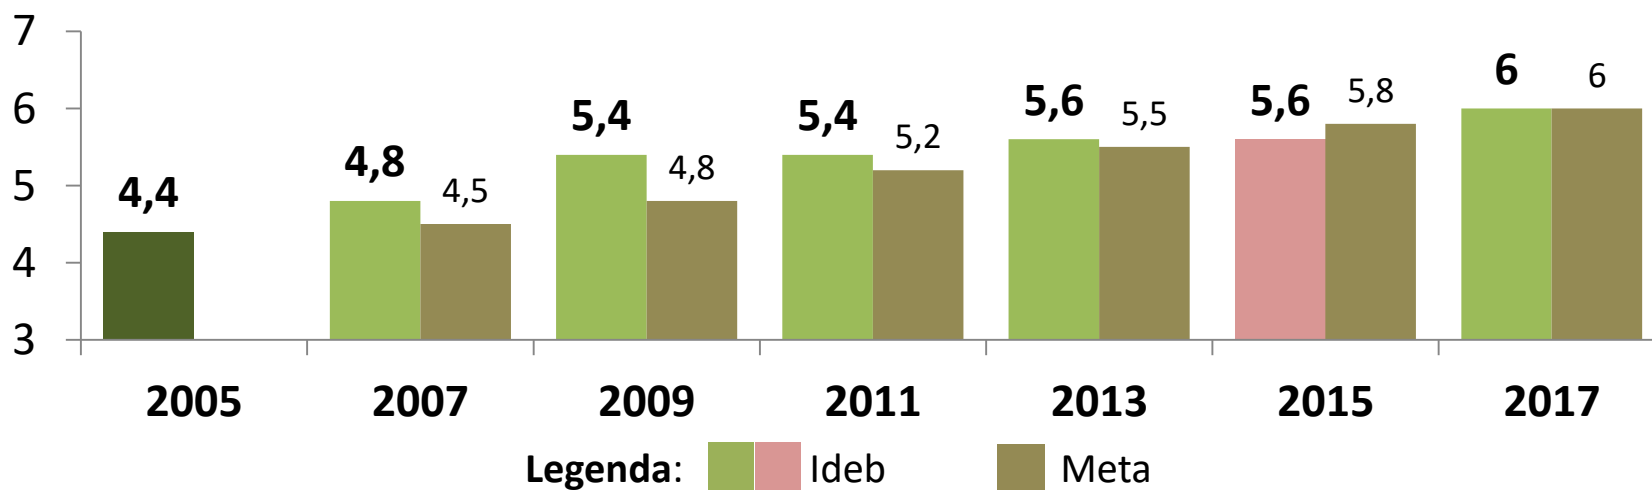

IDEB – AI / EF

	2005	2007	2009	2011	2013	2015	2017
Total	4,8	5,0 (4,9)	5,6 (5,2)	5,7 (5,6)	5,9 (5,8)	6,0 (6,1)	6,3 (6,3)
Pública	4,4	4,8 (4,5)	5,4 (4,8)	5,4 (5,2)	5,6 (5,5)	5,6 (5,8)	6,0 (6,0)
Privada	6,4	6,1 (6,4)	6,5 (6,7)	6,8 (7,0)	6,9 (7,2)	7,1 (7,3)	7,4 (7,5)

Legenda: Ideb (meta)

IDEB – Rede Pública/AI