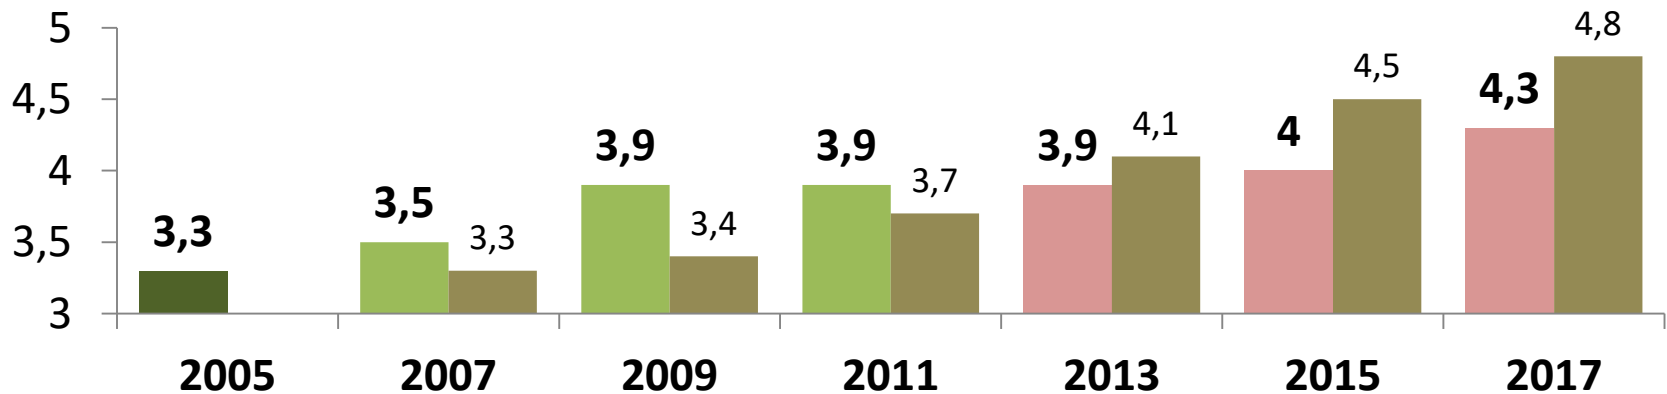

IDEB – AF/ EF

	2005	2007	2009	2011	2013	2015	2017
Total	3,8	4,0 (3,9)	4,4 (4,0)	4,4 (4,3)	4,4 (4,7)	4,5 (5,1)	4,9 (5,3)
Pública	3,3	3,5 (3,3)	3,9 (3,4)	3,9 (3,7)	3,9 (4,1)	4,0 (4,5)	4,3 (4,8)
Privada	6,0	5,9 (6,0)	5,8 (6,1)	6,0 (6,4)	6,1 (6,7)	6,0 (6,9)	6,5 (7,1)

Legenda: Ideb (meta)

IDEB – Rede Pública/AF

Legenda: ■ Ideb ■ Meta