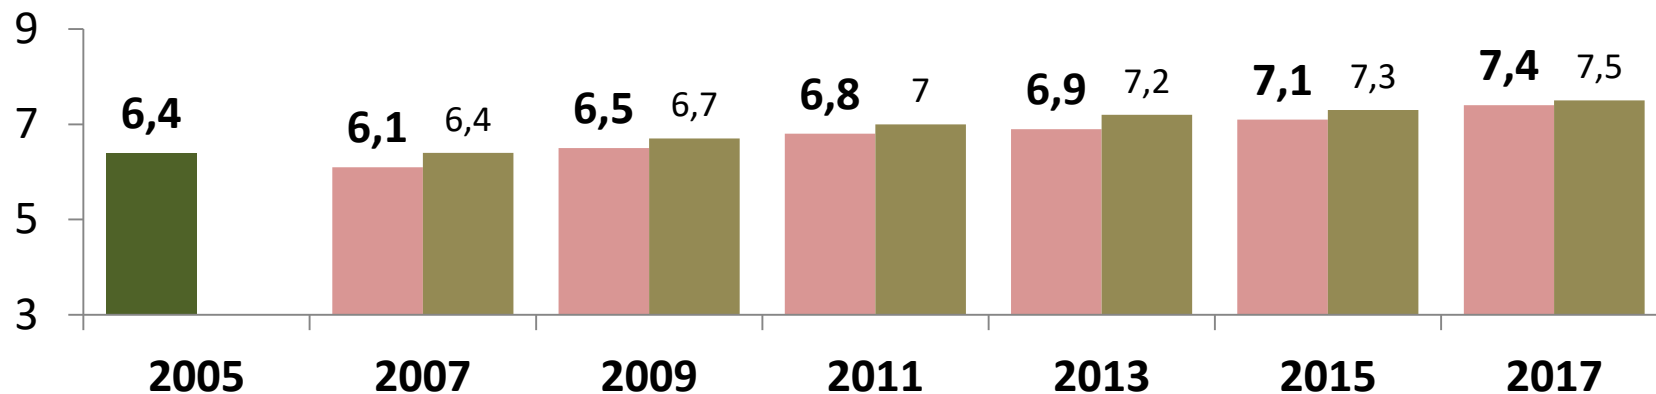

IDEB – AI / EF

IDEB – Rede Privada/AI